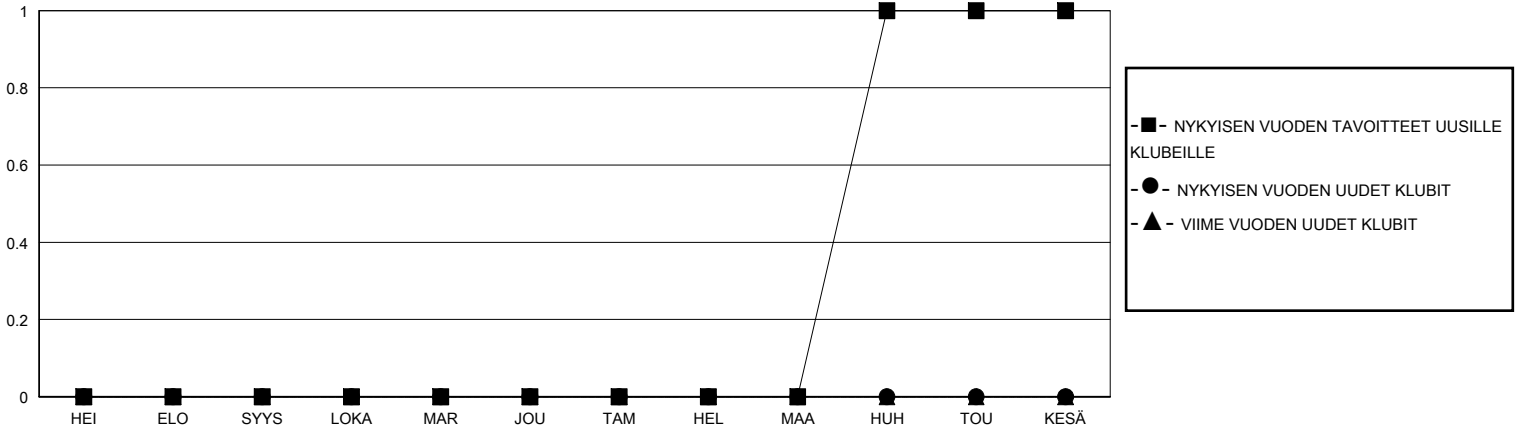

MONTHLY MEMBERSHIP PROGRESS REPORT

District 107 N

Results as of: 10/31/2024

GMT:

SIJAINTI FINLAND

GMT VAALIPIIRI

Klubit				jäsentä			
TULOKSET 2024-2025				TULOKSET 2024-2025			
NELJÄNNES	UUDEN KLUBIN TAVOITE	UUDET KLUBIT	LOPETETUT KLUBIT	NELJÄNNES	JÄSENKASVUN NETTOTAHOITE	TOTEUTUNUT JÄSENKASVU	POISTETUT JÄSENET (mukaan lukien siirrot)
HEI/ELO/SYYS	0	0	0	HEI/ELO/SYYS	15	13	14
LOKA/MAR/JOU	0	0	0	LOKA/MAR/JOU	15	8	13
TAM/HEL/MAA	0	0	0	TAM/HEL/MAA	25	0	0
HUH/TOU/KESÄ	1	0	0	HUH/TOU/KESÄ	35	0	0

TAVOITTEET JA UUDET KLUBIT, KUMULATIIVINEN

TAVOITTEET JA JÄSENET, KUMULATIIVINEN

LAKKAUTETUT KLUBIT: 0

16 CLUBS OF 66 LISÄNNY YHDEN TAI USEAMMAN UUTTA JÄSENTÄ

SUKUPUOLIJAKAUMA

MIES 965 (72.28%)
NAINEN 369 (27.64%)