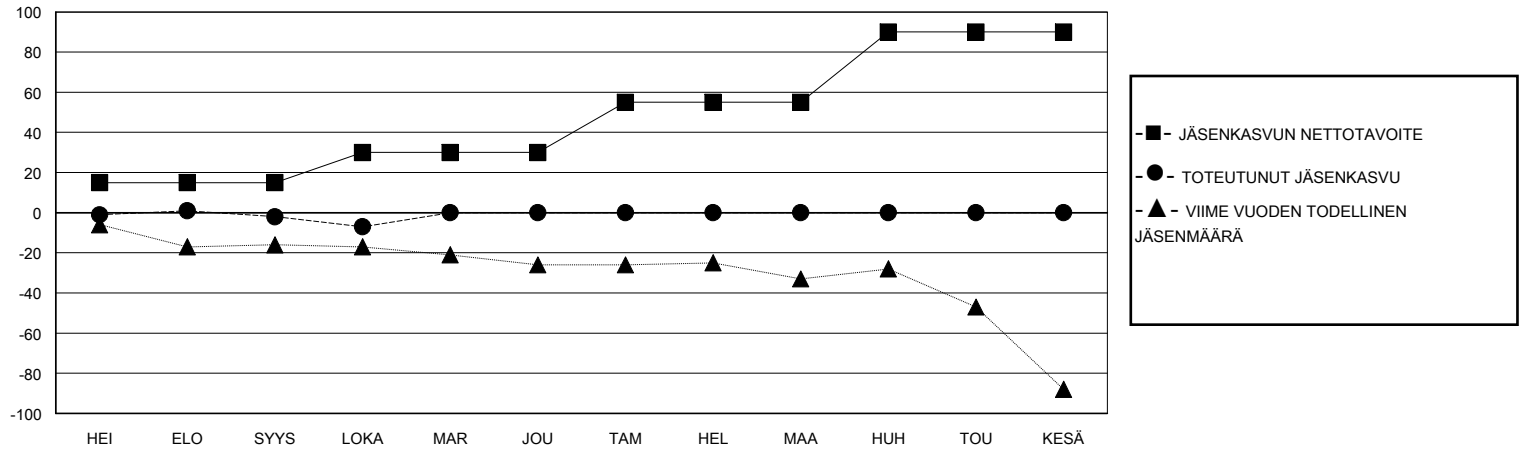

MONTHLY MEMBERSHIP PROGRESS REPORT

District 107 N

Results as of: 10/31/2024

GMT:

SIJAINTI FINLAND

GMT VAALIPIIRI

Klubit				jäsentä			
TULOKSET 2024-2025				TULOKSET 2024-2025			
NELJÄNNES	UUDEN KLUBIN TAVOITE	UUDET KLUBIT	LOPETETUT KLUBIT	NELJÄNNES	JÄSENKASVUN NETTOTAHOITE	TOTEUTUNUT JÄSENKASVU	POISTETUT JÄSENET (mukaan lukien siirrot)
HEI/ELO/SYYS	0	0	0	HEI/ELO/SYYS	15	13	14
LOKA/MAR/JOU	0	0	0	LOKA/MAR/JOU	15	8	13
TAM/HEL/MAA	0	0	0	TAM/HEL/MAA	25	0	0
HUH/TOU/KESÄ	1	0	0	HUH/TOU/KESÄ	35	0	0

TAVOITTEET JA UUDET KLUBIT, KUMULATIIVINEN

TAVOITTEET JA JÄSENET, KUMULATIIVINEN

LAKKAUTETUT KLUBIT: 0

16 CLUBS OF 66 LISÄNNY YHDEN TAI USEAMMAN UUTTA JÄSENTÄ

SUKUPUOLIJAKAUMA

MIES 965 (72.28%)
NAINEN 369 (27.64%)